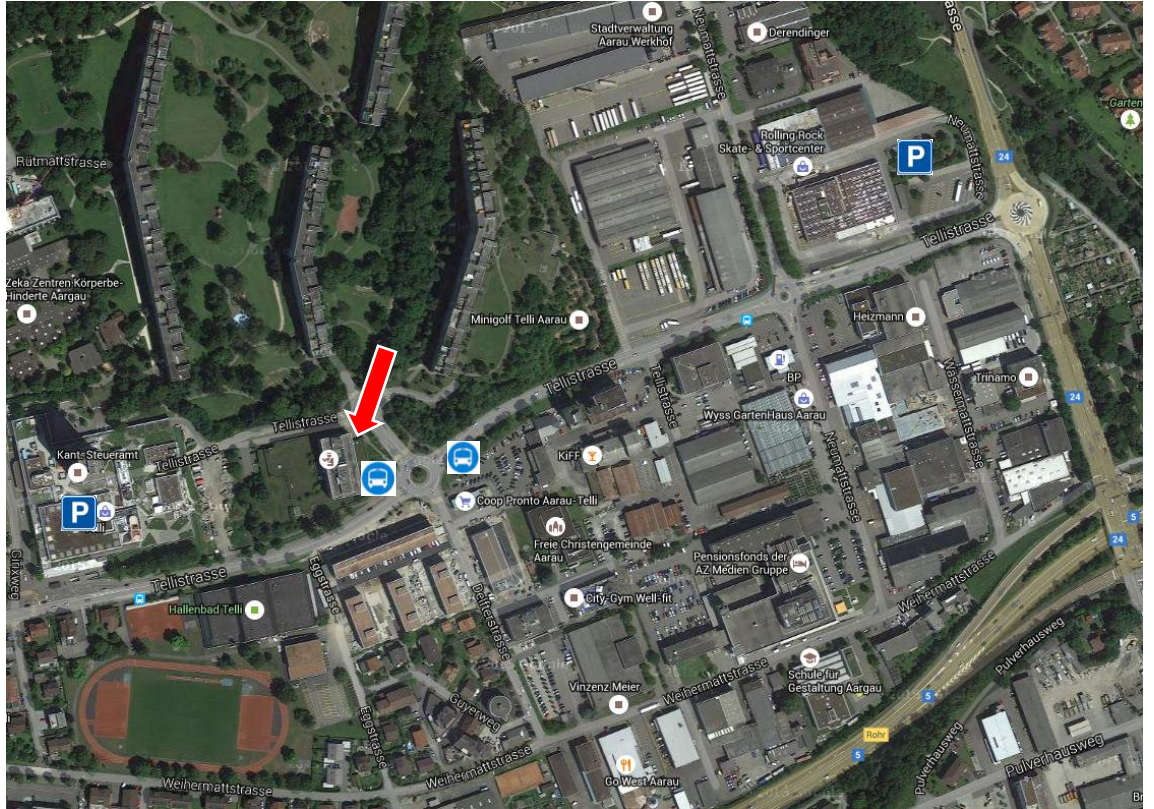

sia

schweizerischer
ingenieur- und
architektenverein

société suisse
des ingénieurs
et des architectes

società svizzera
degli ingegneri
e degli architetti

swiss society
of engineers
and architects

Hinweis: Anreise wird mit dem ÖV empfohlen (Bus 2 Telli-Rohr, Haltestelle Delfterstrasse, direkt vor dem Polizeikommando)
Parkplätze sind an der Neumattstrasse 20 oder im Einkaufszentrum Telli vorhanden

➔ Eingang Polizeikommando mit Pfeil markiert